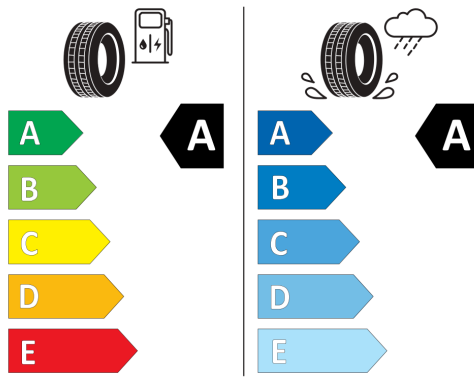

**KUMHO PS71** 2359821

215/65 R17 99 V C1

2020/740

**Hankook** 1024355

215/65R17 99 V C1

2020/740

Porsche Romania SRL

077190 Voluntari ILFOV  
Bulevardul Pipera nr 2  
Telefon +40212032888