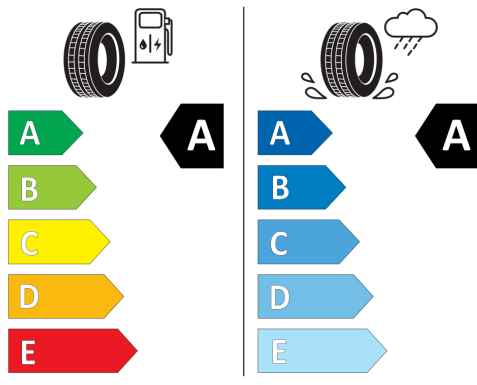

EU-Reifenlabel

KUMHO PS71 2359821

215/65 R17 99 V C1