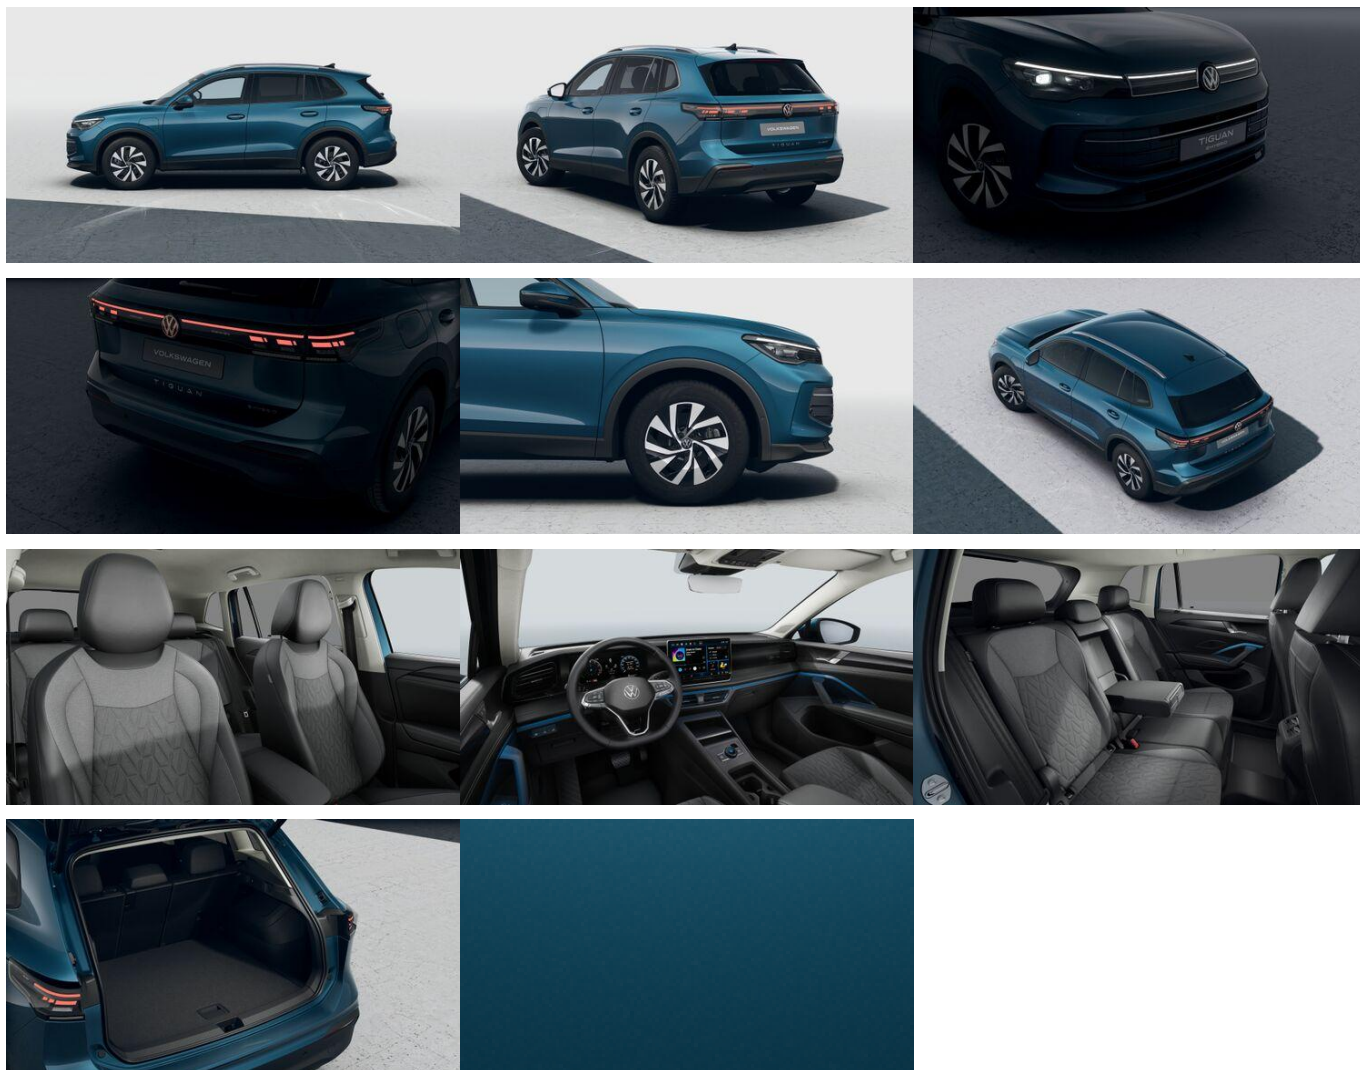

Volkswagen Tiguan Prime Hybrid 1,5 TSI DSG

Imaginile din acest document au doar scop ilustrativ.